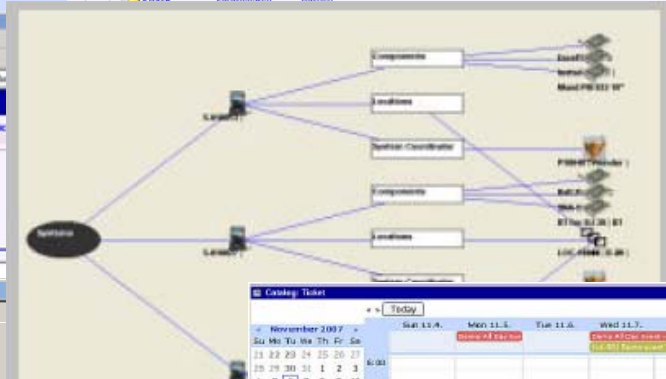

KNOWLEDGEBASE

Neues Dokument Redaktion Administration Anzeige Suche Hilfe Abmelden

Dokumentensuche - Suche einschränken nach:

Ab Dokumenten-ID: Titel:

Dokumententyp: Änderungsdatum:

Dokumentenworkflow: Dokumentenstatus:

Betreuer: Volltext:

nur selbst erstellte Dokumente anzeigen auch Subkategorien einschließen

auch alle Versionen anzeigen auch archivierte Dokumente anzeigen (nur ohne Volltextsuche möglich)

ak	17.10.2008	USU LIS Anzeig
ak	17.10.2008	
ak	17.10.2008	
ak	17.10.2008	
ak	17.10.2008	