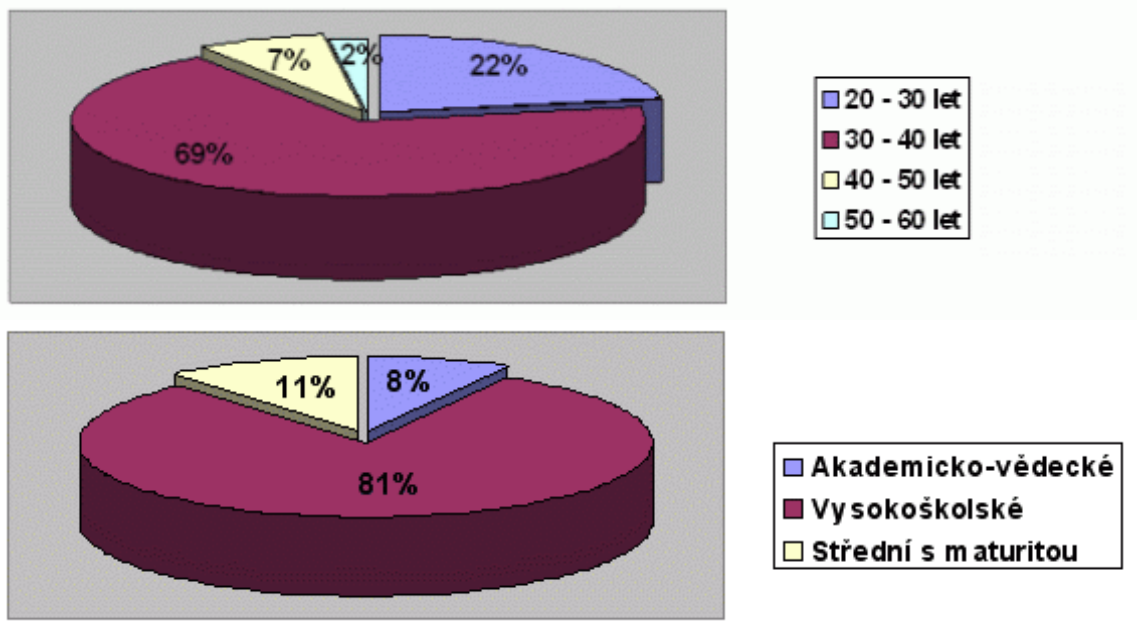

O lidech

- **Vysoce kvalifikovaní lidé, nízká fluktuace**
- **Přátelská atmosféra, benefitní systém**
- **V Brně 22 lidí, v Prostějově 32**
- **Spolupráce s organizací AIESEC**