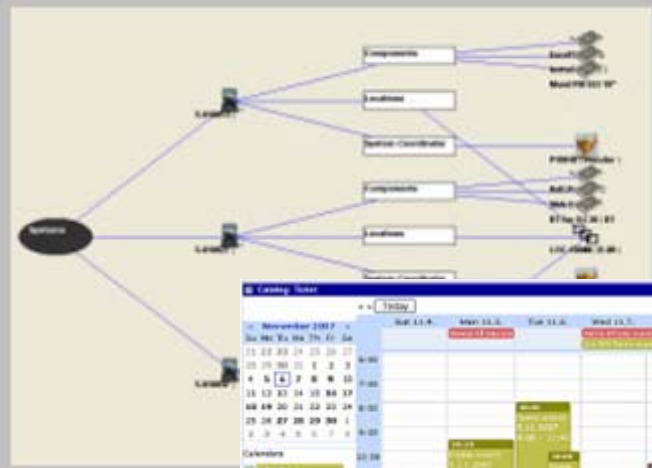

Flussdiagramme System-Verwendungsarten

Komponenten	Anwender	Standorte	Organisationsstellen	Kostenstellen	Verwendungsarten	Untergeordnete Systeme
07.03.2003	04.01.2100	000000260	Intel Maryville DES	Intel	Intel Maryville DES	SER-0001
07.03.2003	04.01.2100	000000261	PA 2,26 Ghp533	Intel	PA 2,26 Ghp533	SER-0001
07.03.2003	04.01.2100	000000262	ivivda Geforce4	ivivda	ivivda Geforce4	SER-0001
07.03.2003	04.01.2100	000000263	EM K3S,120	EM	EM K3S,120 120	SER-0001
07.03.2003	04.01.2100	000000264	EM K3S,120	EM	EM K3S,120 120	SER-0001

KNOWLEDGEBASE

Suche anwenden

Ab Dokumenten ID: [] **Typ:** []

Dokumenttyp: [] **Änderungsdatum:** []

Dokumentverteilung: [] **Dokumentstatus:** []

Dokumentlabel: [] **Dokument:** []

Volleinst: nur selbst erstellte Dokumente anzeigen auch alle Versionen anzeigen auch archivierte Dokumente anzeigen (nur ohne Volltexte möglich)

auch Subkategorien einschließen auch archivierte Dokumente anzeigen (nur ohne Volltexte möglich)

Edit Facility: F-001 | New York

Facility: F-001 **Description:** New York

Address Line 1: Broadway

Address Line 2: 577 First

Address Line 3: 2101 Sixth

ZIP Code of Place: 58113 **Place:** New York

ZIP Code of P.O. Box: 05317 **YN Attachments:**

P.O. Box: 71215

ZIP Code of Courtyard: 42727

District Code: 209

District:

(Federal) State: New York