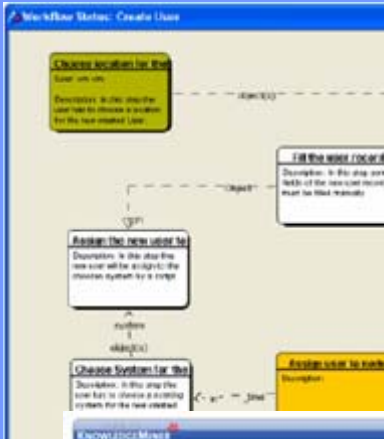

O produkttech

KnowledgeMiner - Locator - Editor - Administrator

Suchergebnis: Bereits beantwortete Fragen: Keine Fragen gefunden

Suchkriterien: Anwendungsbereich: All, Frage: "Wie AD? Knowledge Management?"