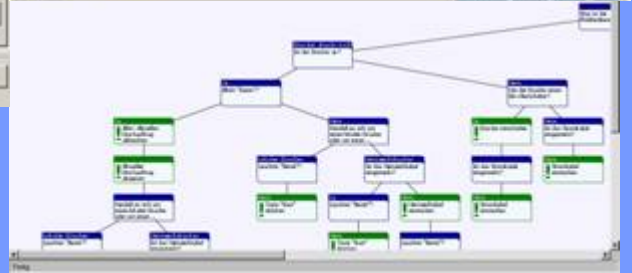

auch Subkategorien einschließen auch archivierte Dokumente anzeigen (nur ohne Volltexte möglich)

Edit Facility: F-001 | New York

Facility: F-001 **Description:** New York

Address Line 1: Broadway

Address Line 2: 577 First

Address Line 3: 2101 Sixth

ZIP Code of Place: 58113 **Place:** New York

ZIP Code of P.O. Box: 05317 **YN Attachments:**

P.O. Box: 71215

ZIP Code of Courtyard: 42727

District Code: 209

District:

(Federal) State: New York