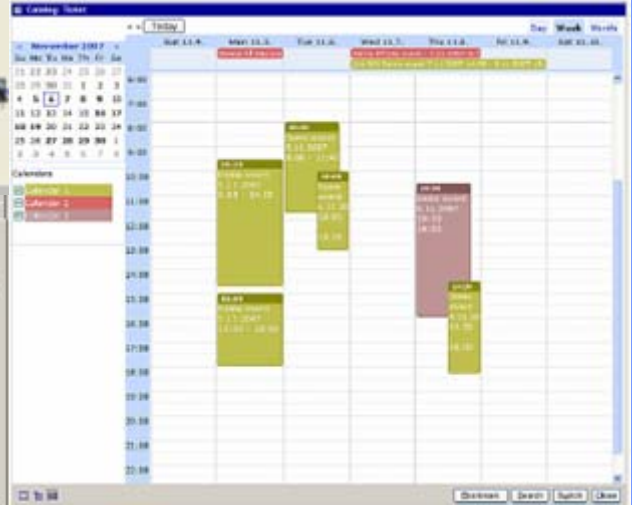

KNOWLEDGEBASE

Suche anwenden

Ab Dokumenten ID: [] **Typ:** []

Dokumenttyp: [] **Änderungsdatum:** []

Dokumentverteilung: [] **Dokumentstatus:** []

Dokumentlabel: [] **Dokument:** []

Volleinst: nur selbst erstellte Dokumente anzeigen auch alle Versionen anzeigen auch archivierte Dokumente anzeigen (nur ohne Volltexte möglich)

auch Subkategorien einschließen auch archivierte Dokumente anzeigen (nur ohne Volltexte möglich)

Edit Facility: F-001 | New York

Facility: F-001 **Description:** New York

Address Line 1: Broadway

Address Line 2: 577 First