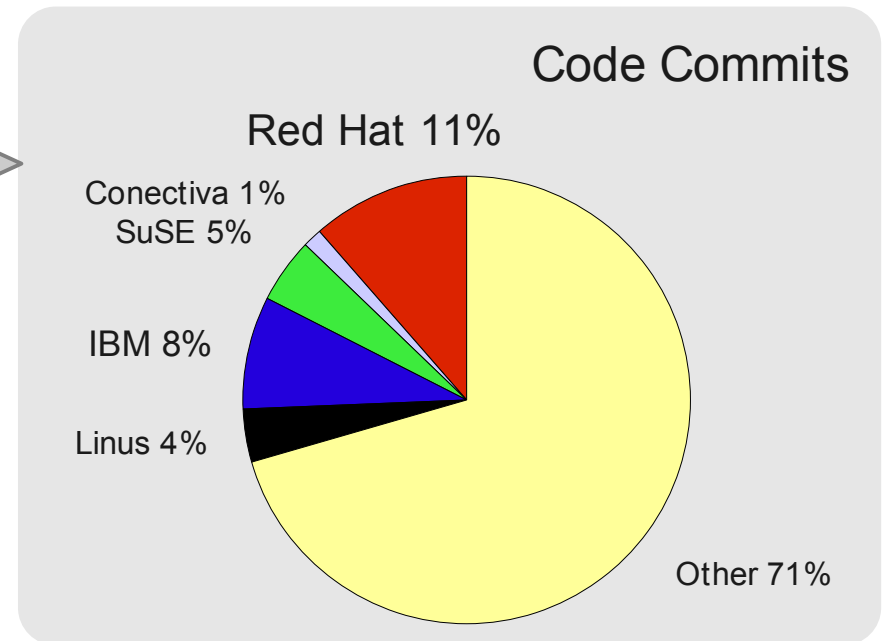

Red Hat Enterprise Linux

Jsme největším vývojářem
opensource projektů.
Cílem je vyhovět přání zákazníků
a komunity.

Linux kernel BitKeeper analysis, May 2004

Fedora je projekt sponzorovaný
Red Hatem pro podporu vývoje
otevřené distribuce.