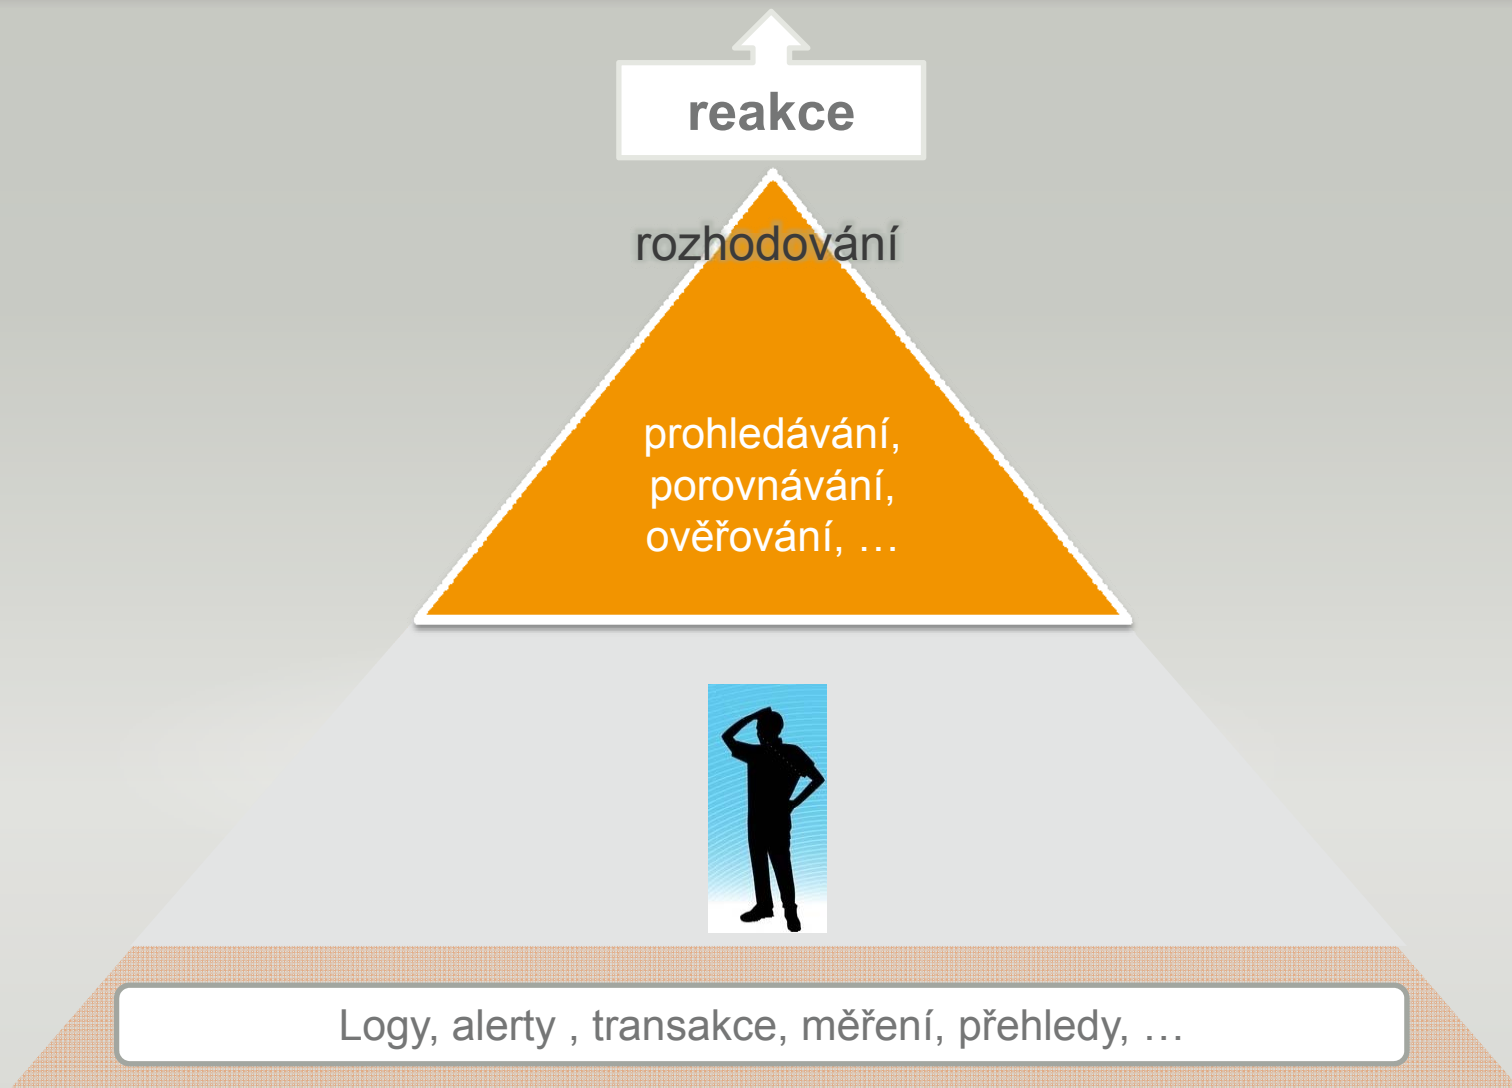

→ Situace před nasazením CEP řešení

Mycroft Mind, a.s.

Jundrovská 618/31, 624 00 Brno, Česká republika

+420 511 112 170, info@mycroftmind.com, www.mycroftmind.com