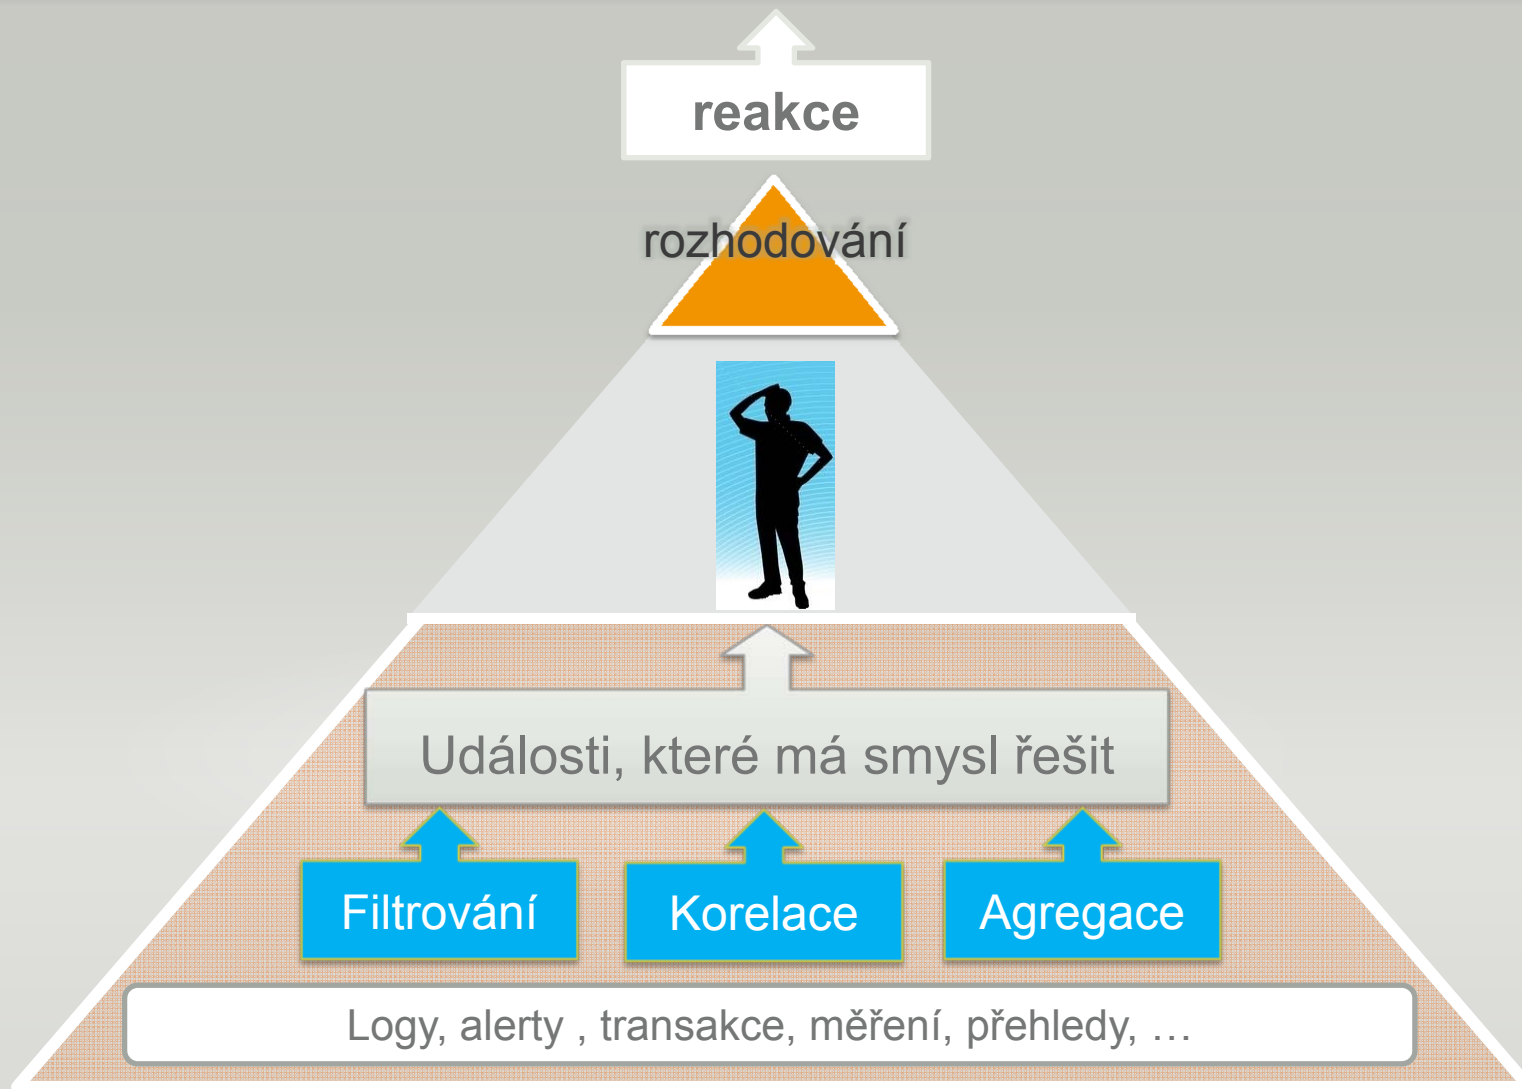

→ Situace po nasazení CEP řešení

Mycroft Mind, a.s.

Jundrovská 618/31, 624 00 Brno, Česká republika

+420 511 112 170, info@mycroftmind.com, www.mycroftmind.com