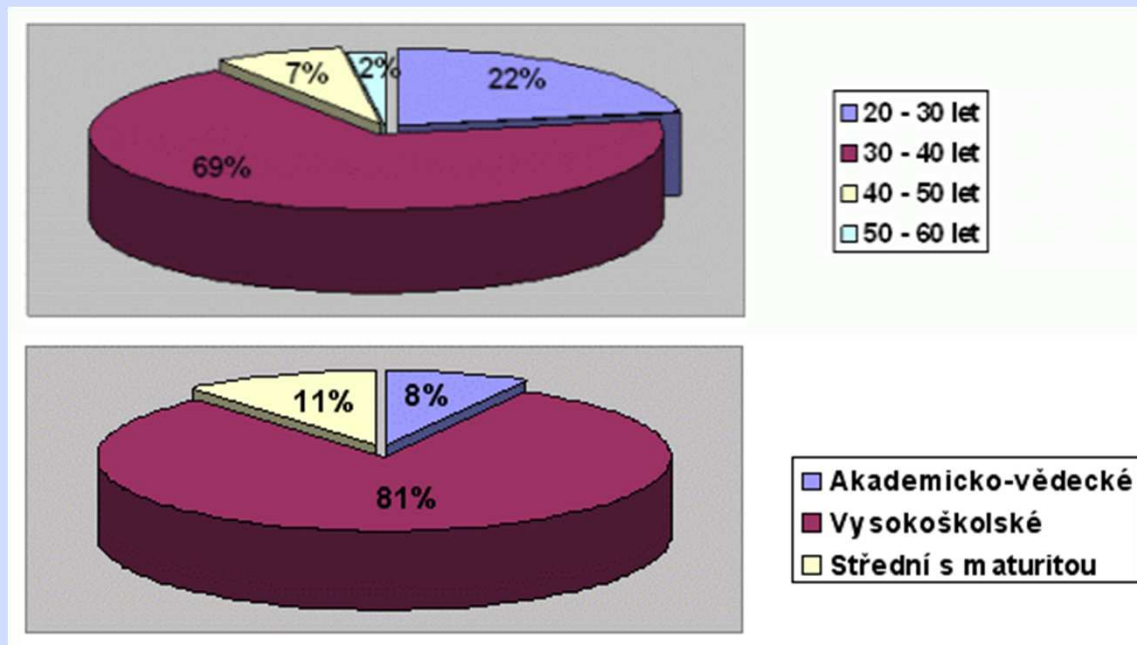

O lidech

- **Vysoce kvalifikovaní lidé, nízká fluktuace**
- **Přátelská atmosféra, benefitní systém**
- **V Brně 24 lidí, v Prostějově 33**
- **Spolupráce s organizací AIESEC**