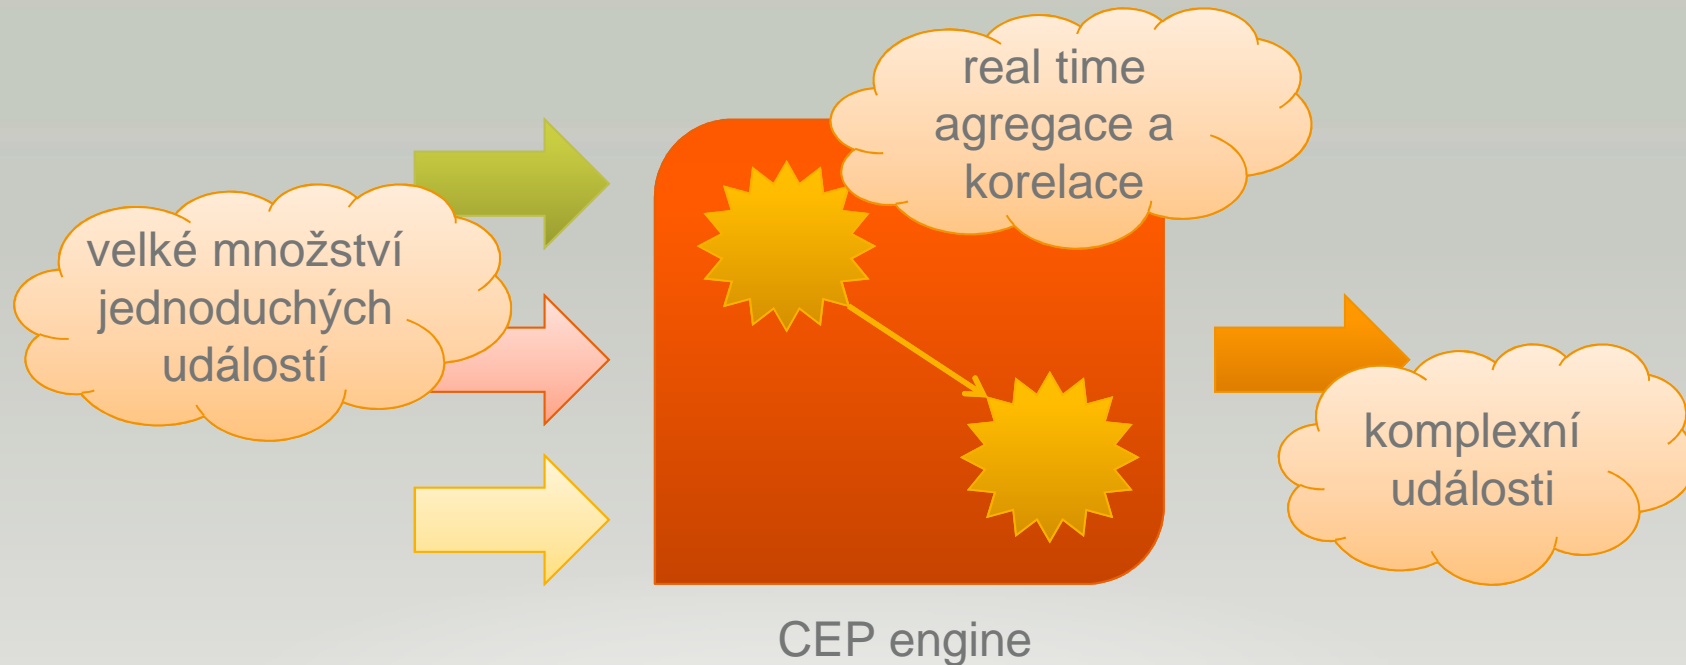

→ Dnešní systémy dovedou o své činnosti průběžně dodávat velké množství informací

→ měření ze senzorů

→ logy

→ alerty

→ ...

→ Dohledový systém

→ Dohledový systém

- průběžně sbírá data z monitorovaného prostředí
- tato data vyhodnocuje a na události, které jsou podstatné upozorňuje příslušné uživatele
- případně na podstatné události dokáže reagovat automaticky

→ Proč vyvíjet efektivnější dohledové systémy?

- Zkrátit čas, než se na problém přijde
 - Zkrátit čas, než se rozkryjí příčiny problému
 - Zefektivnit nápravné zásahy
 - Snížit požadavky na počet a kvalitu lidí potřebných pro dohledování daného systému
-

→ Jak měřit vyspělost dohledových systémů

→ Technologie Complex Event Processing (CEP)

→ Complex Event Processing (CEP)

- Navržen pro real-time analýzu velkých datových toků
 - Schopnost detekovat vzory událostí
 - Používán v řadě oblastí jako jsou detekce podvodů, energetika, logistika, telekomunikace
-