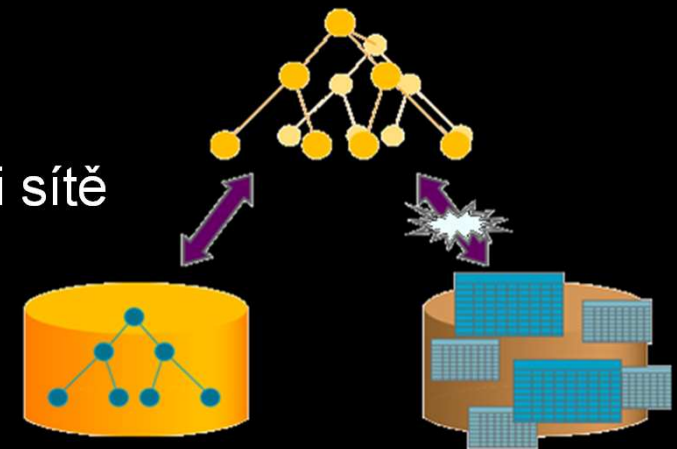

+ Windows
Phone 7
support
été 2011

10. CMT – Over-the-Top TV & Swipe Multiscreen Solution

11. CMT – CONDIS

Communication Network Documentation & Information System

- ❑ informační systém pro dokumentaci a správu telekomunikačních sítí operátorů
- ❑ popisuje veškeré vybavení síťových prvků a jejich vlastností, fyzickou a logickou topologii sítě
- ❑ Smalltalk (OOP), Gemstone (OOD)
- ❑ umožňuje modelovat libovolně komplexní relace mezi objekty a propojit množství datových modelů v různých vrstvách
- ❑ instalovaný u zákazníku na mnoha místech světa