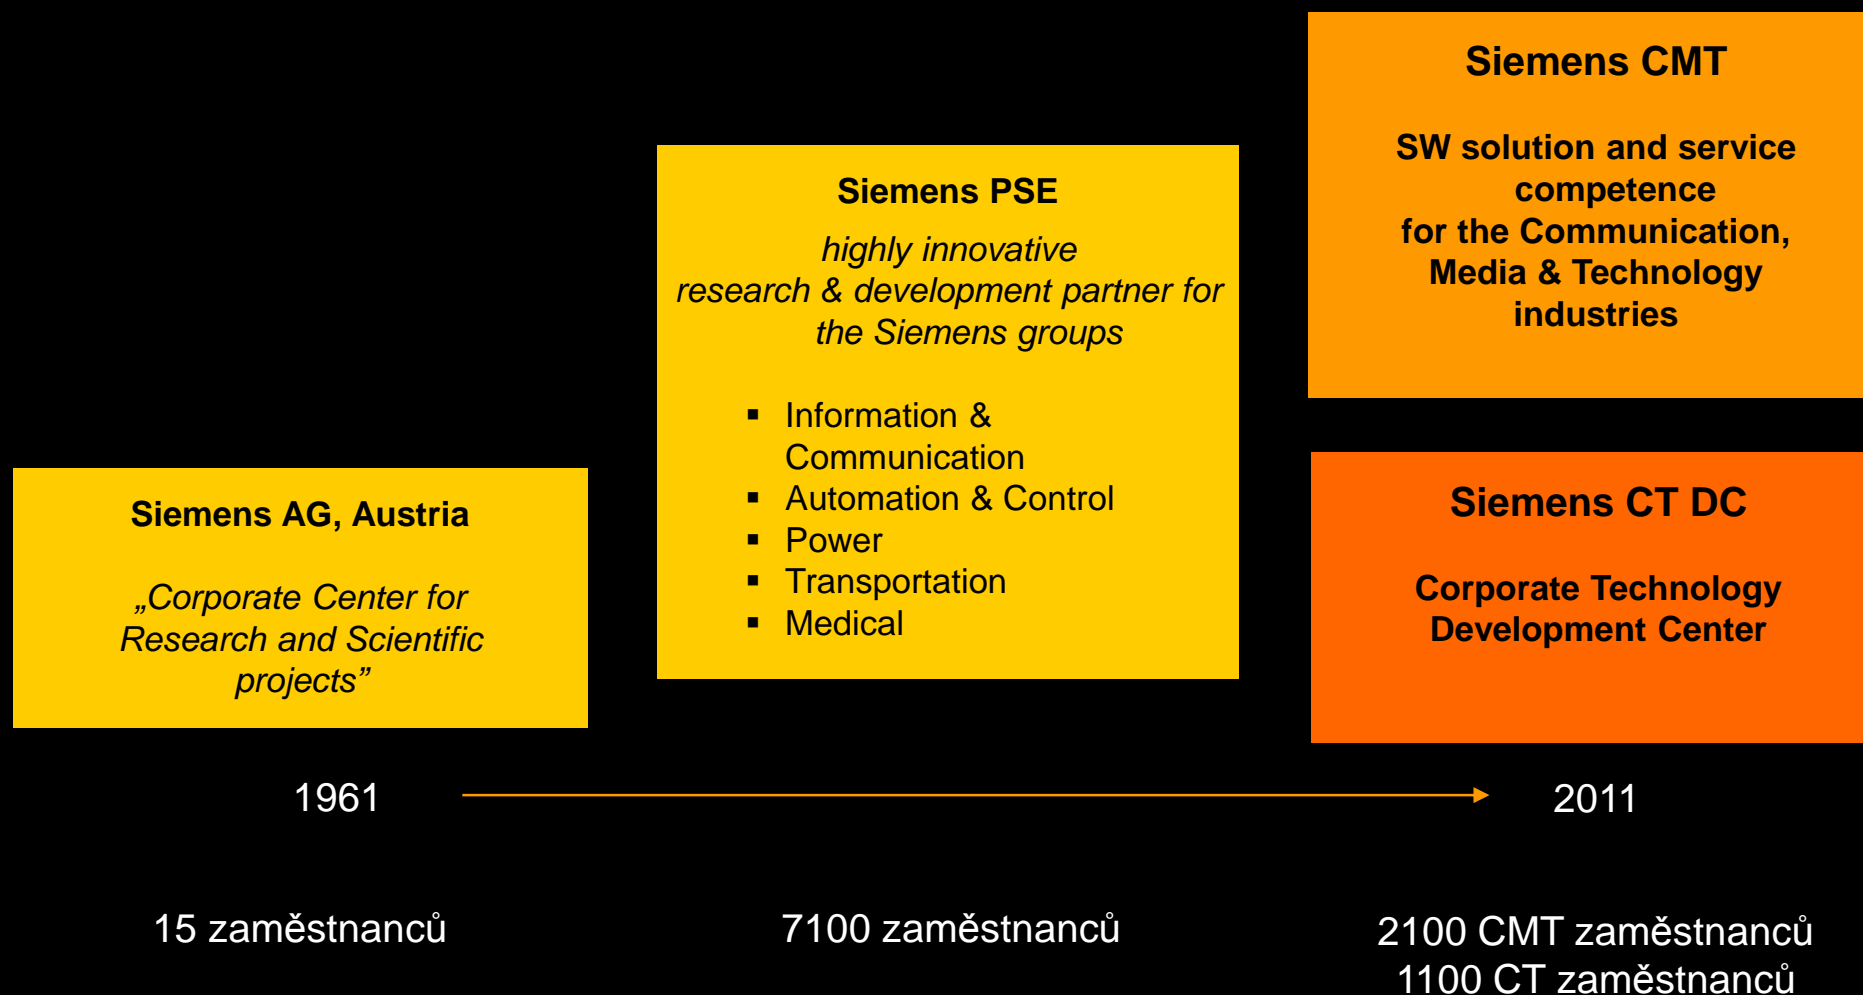

2. ANF DATA v rámci koncernu Siemens