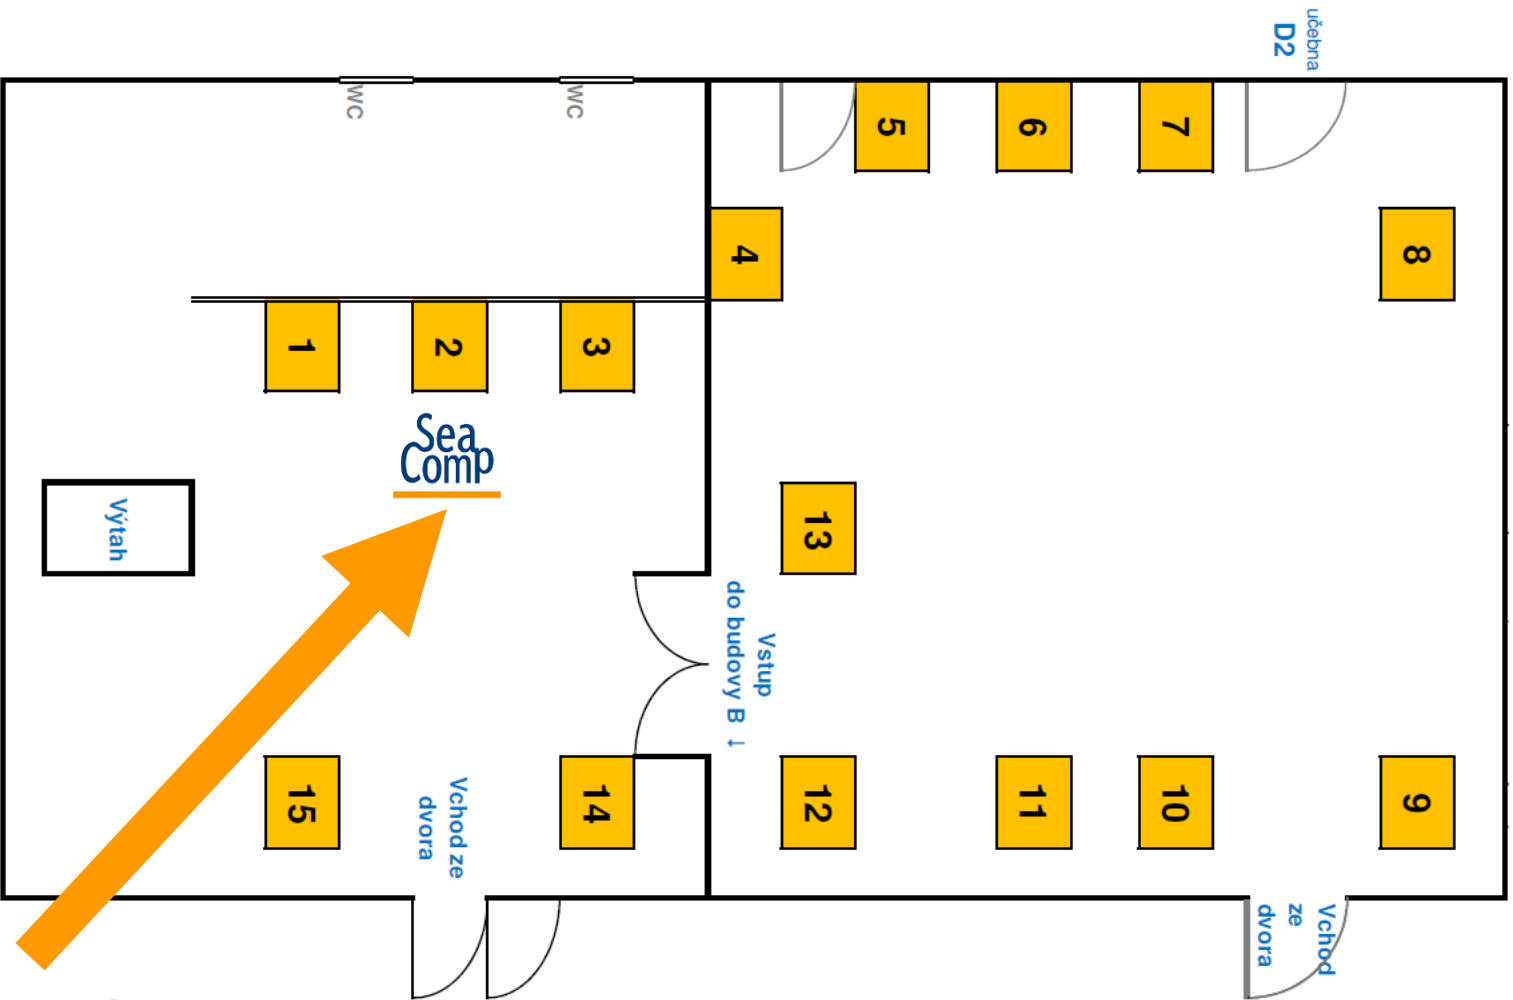

SEACOMP

O NÁS

PORTFOLIO

VIZE

REFERENCE

KARIÉRA

KONTAKT