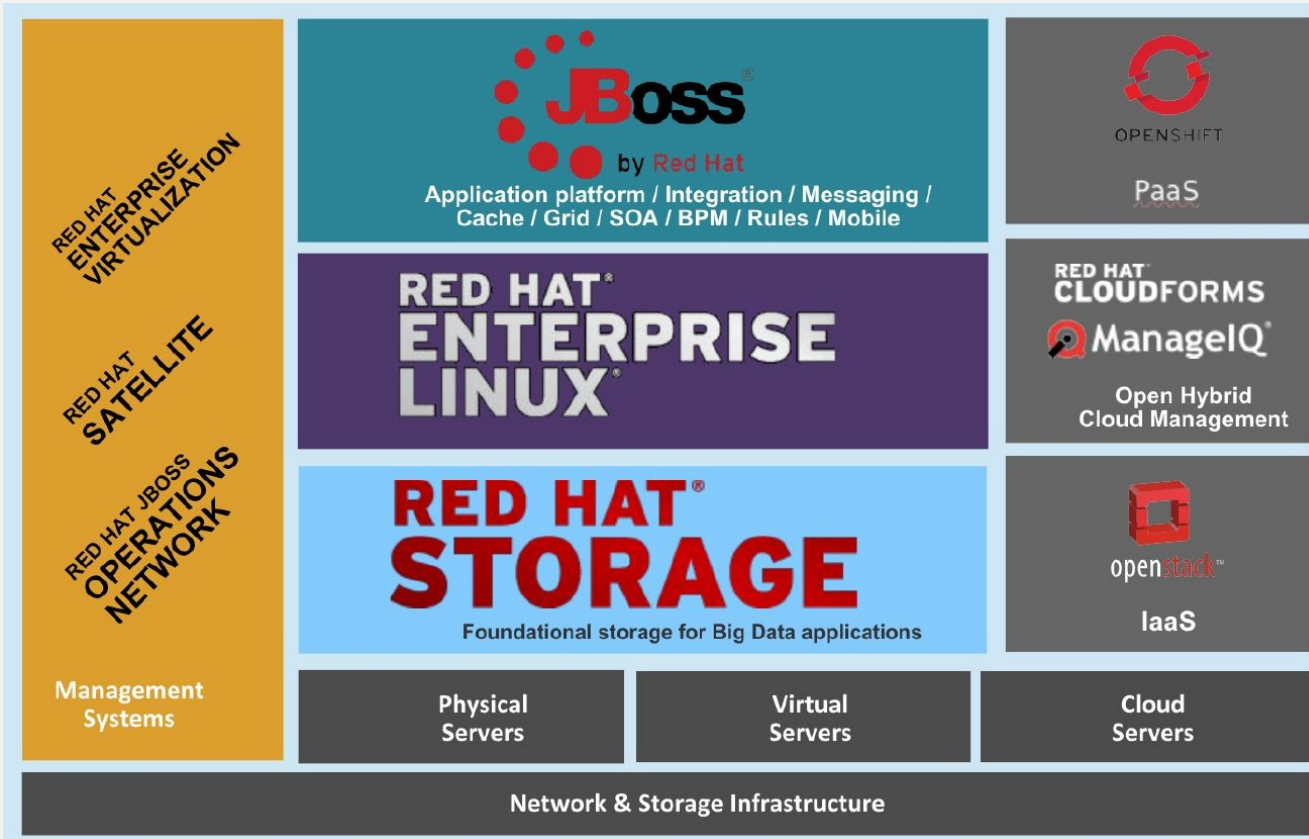

# RED HAT

Mission: To be the catalyst in communities of customers, contributors, and partners creating better technology the open source way.

- US společnost (NYSE: RHT)
  - Založena v roce 1993
  - Red Hat Czech s.r.o. od roku 2006
  - Open Source jako obchodní model
  - ~ 11 000 zaměstnanců globálně
  - 2<sup>10</sup> zaměstnanců pod Brněnskou pobočkou
  - Brno je největším vývojovým centrem
  - 10 let spolupráce s FI MU
  - Největší externí zadavatel diplomových prací na FI MU
-

# RED HAT

Open Source to the Enterprise