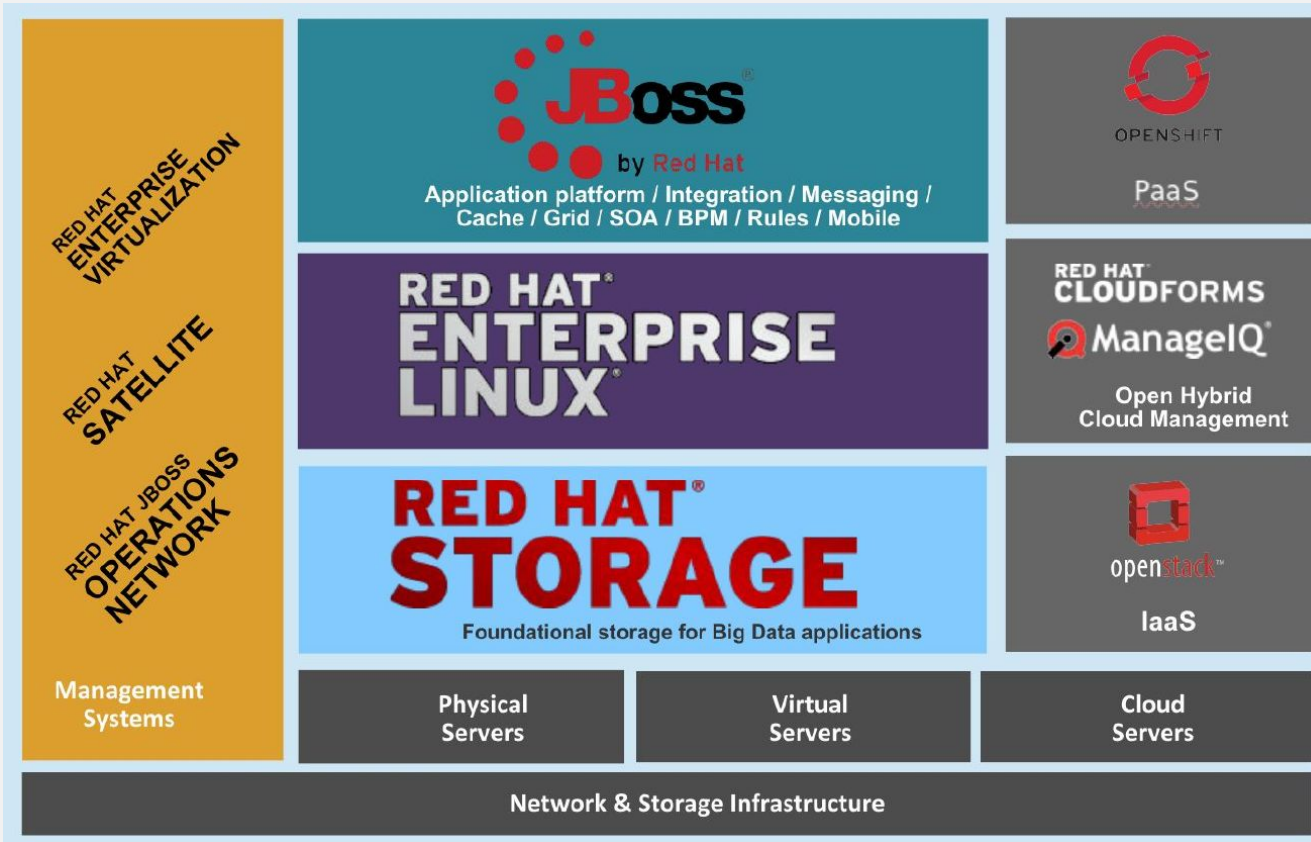

# RED HAT

Mission: To be the catalyst in communities of customers, contributors, and partners creating better technology the open source way.

- US společnost (NYSE: RHT)
- Založena v roce 1993
- Red Hat Czech s.r.o. od roku 2006
- Open Source jako obchodní model
- ~ 12 000 zaměstnanců globálně
- 2<sup>10</sup> zaměstnanců pod Brněnskou pobočkou
- Brno je největším vývojovým centrem
- 10 let spolupráce s FI MU
- Největší externí zadavatel diplomových prací na FI MU

# RED HAT

Open Source to the Enterprise